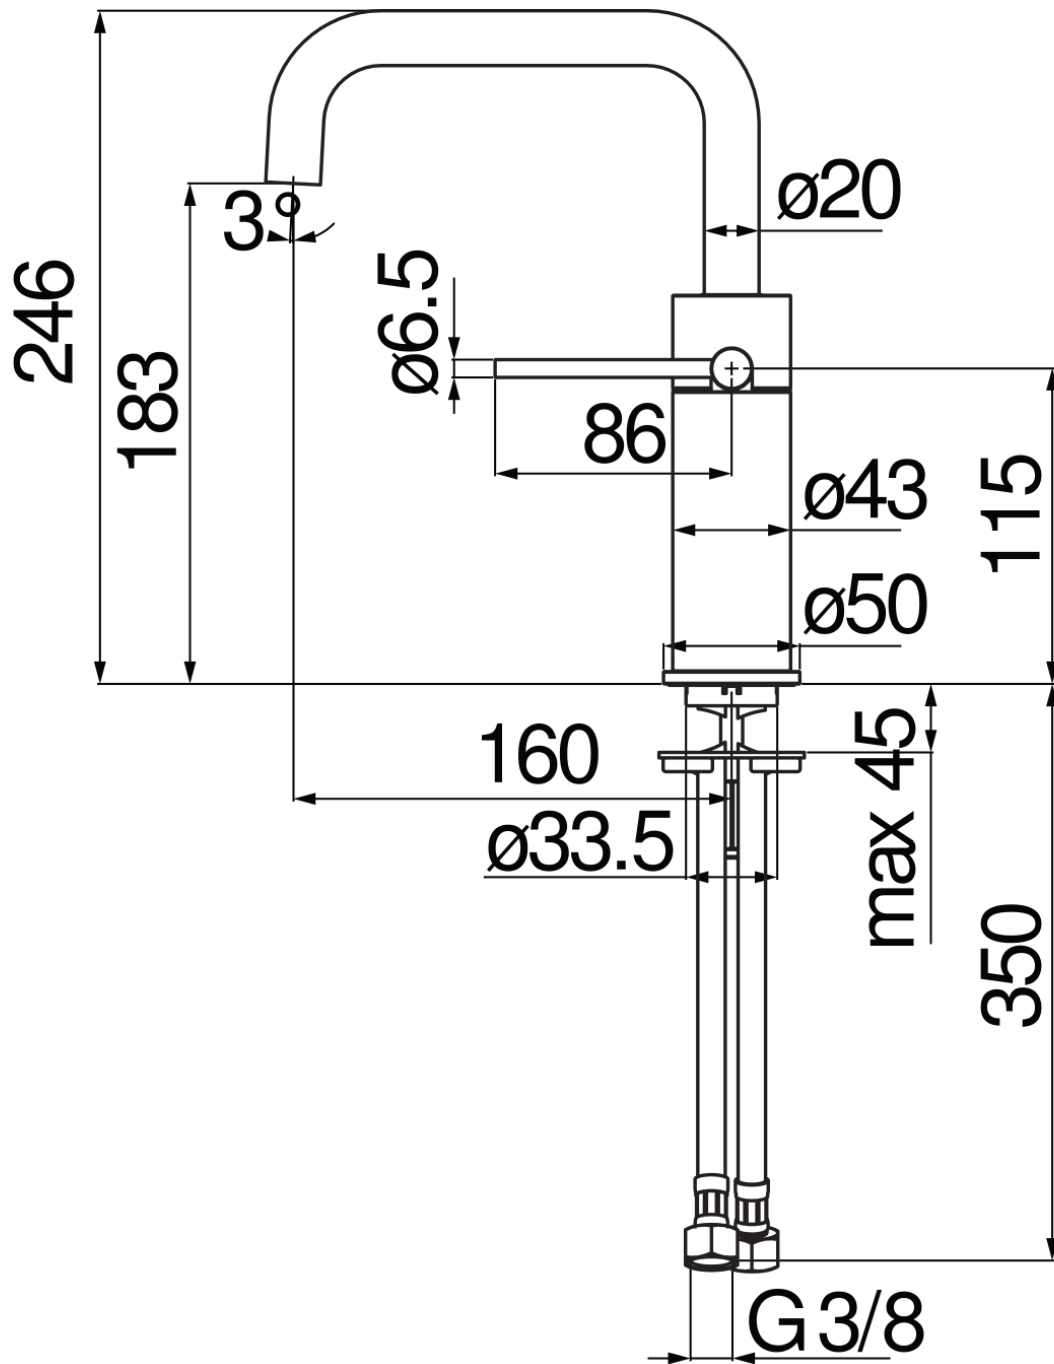

SPECIFICHE

Monocomando

Red canyon PVD

Aeratore anticalcare M 18 x 1, portata 5 l/min

Bocca girevole

Senza scarico

Flessibili inox ø 3/8"

Limitatore di energia con apertura in acqua fredda

Imballo: 41 x 21 x 7 cm / 0,006027 m³

DIAGRAMMA DI PORTATA: ACQUA CALDA/FREDDA

— Aeratore

DIAGRAMMA DI PORTATA: ACQUA MISCELATA

— Aeratore